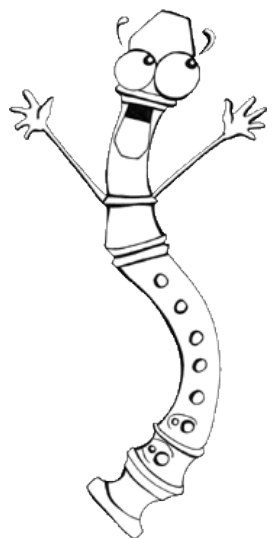

IL FLAUTO DOLCE

CIAO, FELICE DI CONOSCERTI! MI PRESENTO: IO SONO IL FLAUTO DOLCE.

Finestrella

Pollice

Foro che sta dietro, chiamato **portavoce**.

Fori per la **mano sinistra**.

Fori per la **mano destra**.

indice

medio

anulare

indice

medio

anulare

mignolo

Colora di rosso i fori della mano sinistra, compreso il portavoce.

Colora di verde i fori della mano destra.

Il flauto è uno strumento molto antico e prezioso. A inventarlo fu addirittura una deà! Prima di cominciare a suonare è importante conoscere la sua storia raccontata in un **mito**.

Tanto tempo fa c'era, sul Monte Olimpo, una deà bella e saggia di nome Atena. Un giorno ella decise di scendere sulla Terra per vedere il "posto" dove vivevano gli uomini.

Scoprì che al mondo esistevano cose stupende: prati verdi, ruscelli limpidi, mari profondi e scintillanti, e montagne e laghi e città... Ma quello che lei ammirò di più fu il suono del vento che attraversava i boschi, fischiava tra i rami, sussurrava tra l'erba. Quanto avrebbe desiderato portare con sé, sul