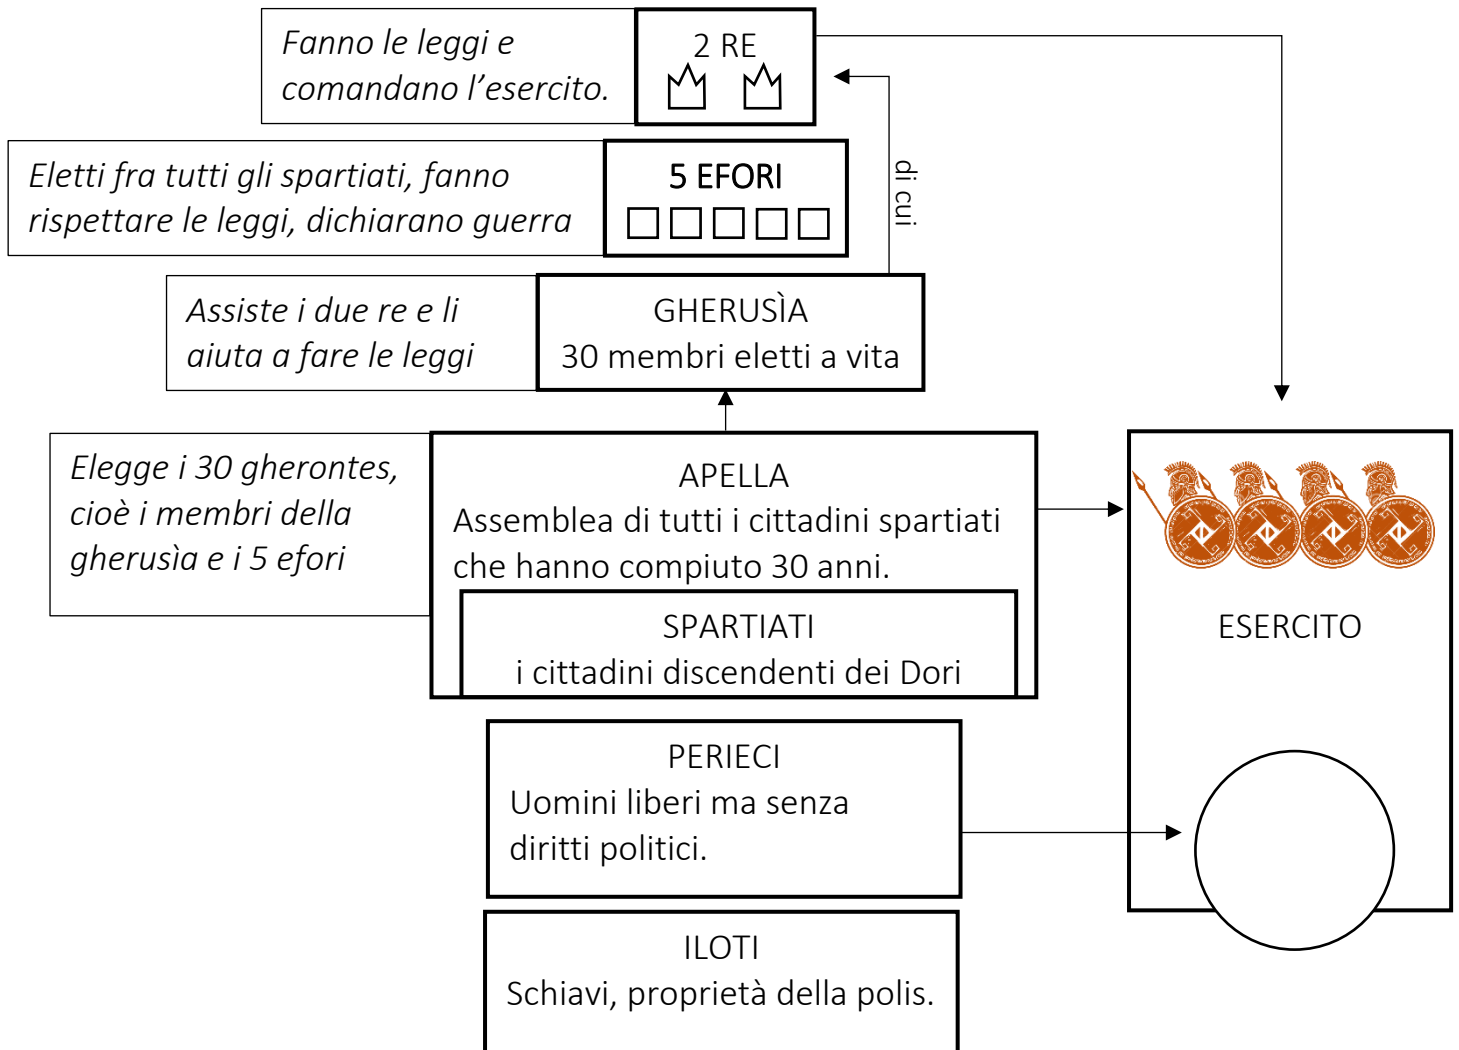

## SPARTA E L'OLIGARCHIA – ATENE E LA DEMOCRAZIA

☺ A. Leggi, osserva gli schemi e ripetili più volte ad alta voce.

Già dall'VIII secolo a.C. Sparta ha una **costituzione** e ha scelto come forma di governo l'**oligarchia**.

### STRUTTURA GERARCHICA DELL'OLIGARCHIA SPARTANA

**Atene** ha avuto diverse forme di governo. Dal V secolo a.C. prevale la forma democratica.

### DEMOCRAZIA AD ATENE

In momenti di pericolo per la polis, l'ecclesia poteva eleggere un **TIRANNO** che prendeva decisioni che non potevano essere messe in discussione.