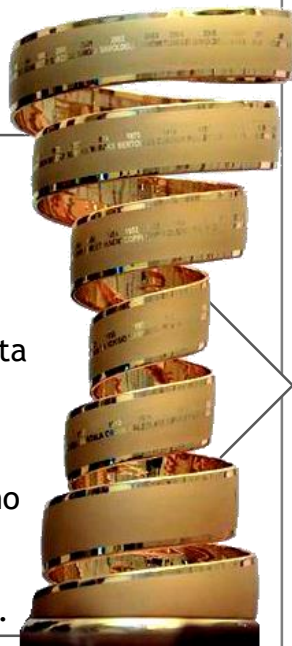

TUTTO SUL

Nascita: 1909

Tipologia: corsa a tappe
Categoria: uomini élite
ciclismo su strada

Giro d'Italia

Organizzatore
La Gazzetta dello Sport
Tutto il rosa della vita

- La **maglia rossa** leader della classifica a punti
- La **maglia blu** leader della classifica della montagna
- La **maglia bianca** leader della classifica dei giovani

La maglia del leader

Il trofeo "Senza Fine" premia dal 2000 il corridore che vince il Giro d'Italia.

L'opera è costituita da una spirale di rame placcato d'oro; i cerchi aumentano di anno in anno, per inciderci sopra i nomi dei vincitori.